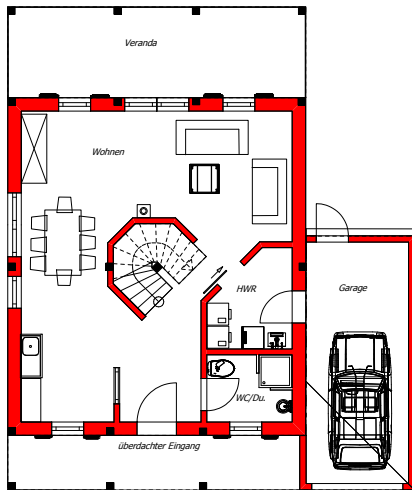

Erdgeschoss