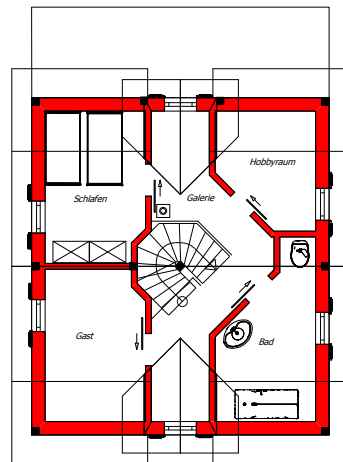

Dachgeschoss

Unsere Siegel

Sie erhalten ein maßgeschneidertes und einzigartiges Haus.

Sie erhalten ein Haus, dessen Grundriss bereits feststeht.

Dieses Haus ist auch als öko+ verfügbar.

Mehr Informationen auf:
www.voëma.de